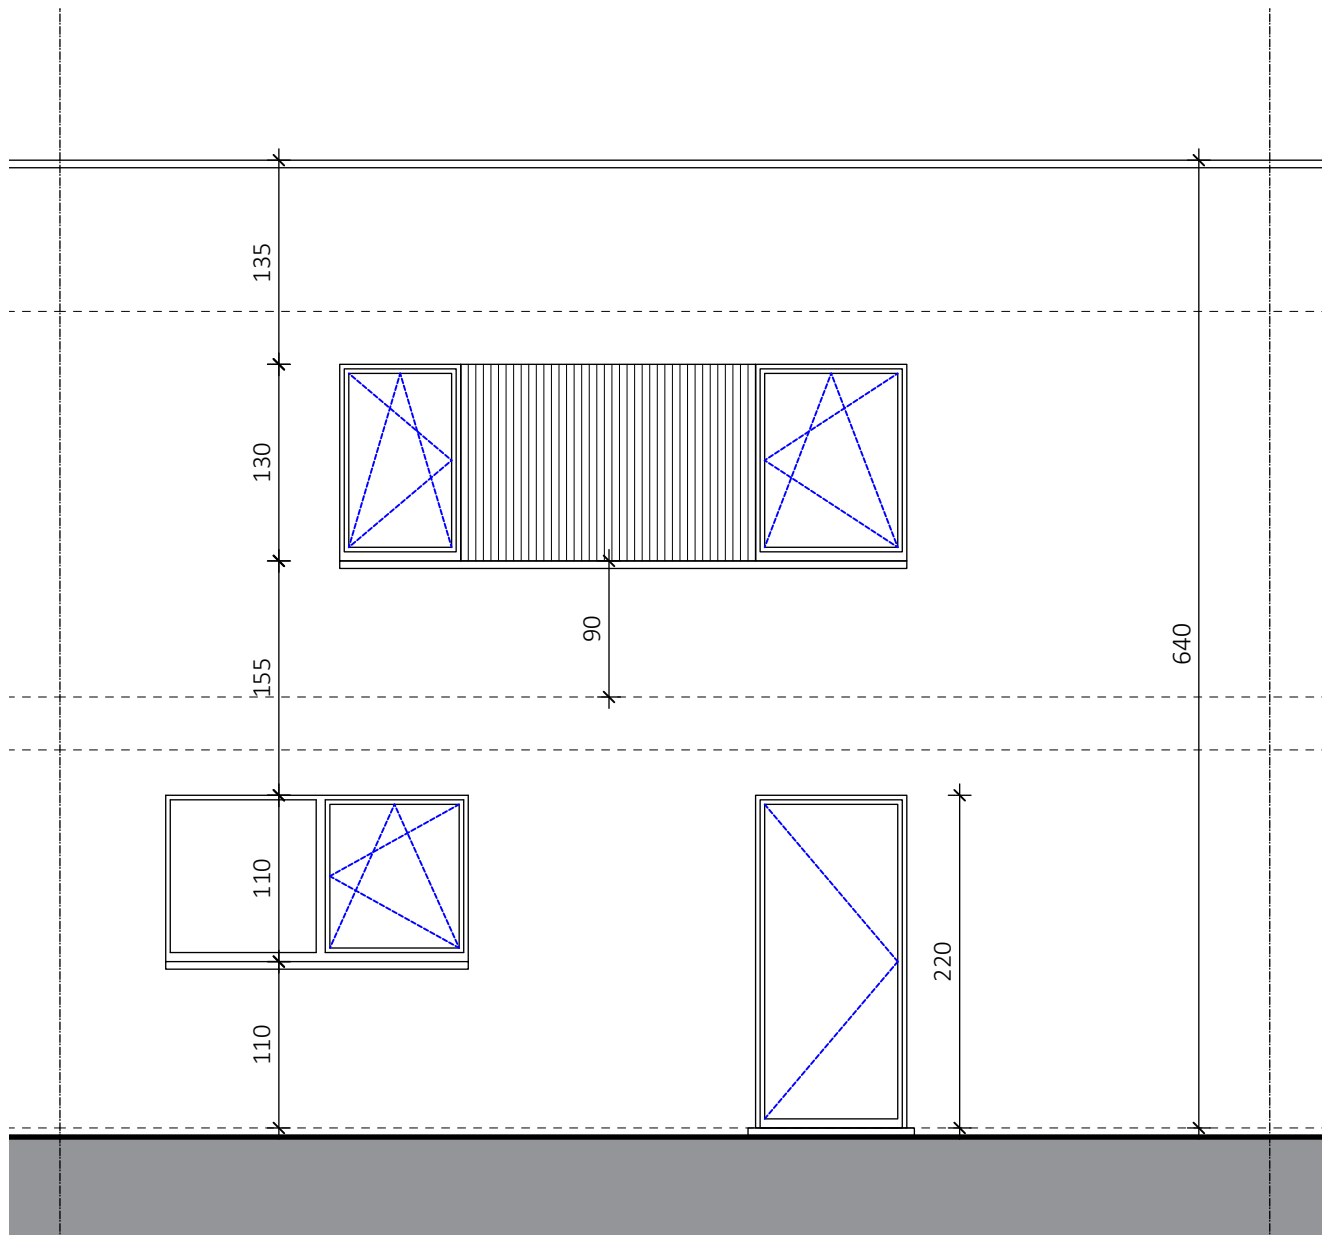

VOORGEVEL LOT 82

zone 6 : type 4/ kleurenkaart 2/

Milosa Passiebloem of Iberia Mix

lot 82
TYPE 4 - VERDIEPING
(vloeropp. 62,40 m²)

ACHTERGEVEL LOT 82

zone 6 : type 4/ kleurenkaart 2/

Milosa Passiebloem of Iberia Mix