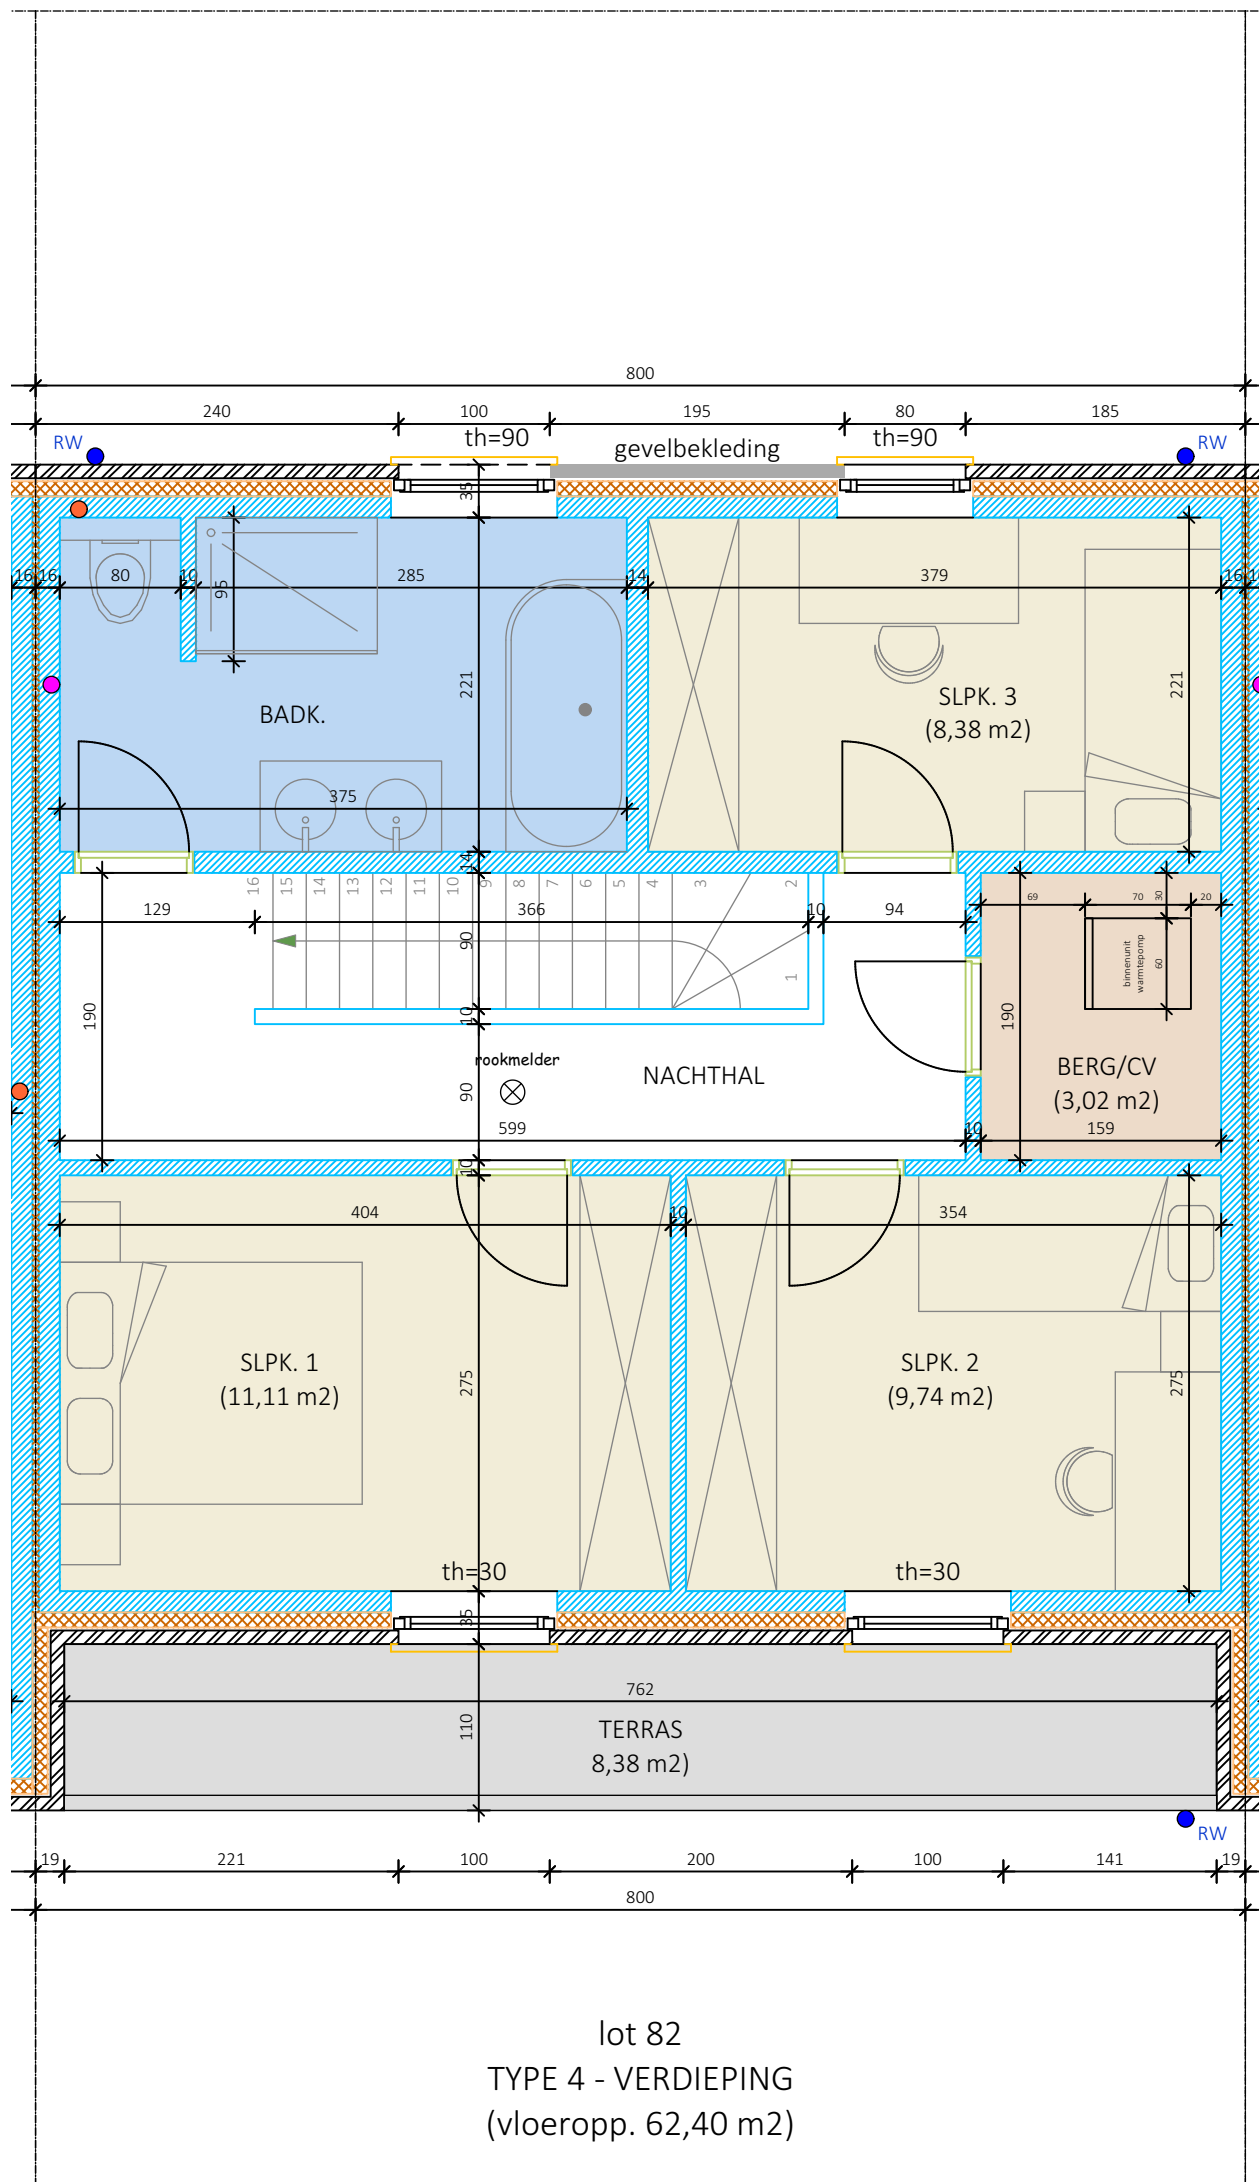

VOORGEVEL LOT 82

zone 6 : type 4/ kleurenkaart 2/

Milosa Passiebloem of Iberia Mix

lot 82
TYPE 4 - VERDIEPING
(vloeropp. 62,40 m²)

ACHTERGEVEL LOT 82

zone 6 : type 4/ kleurenkaart 2/

Milosa Passiebloem of Iberia Mix