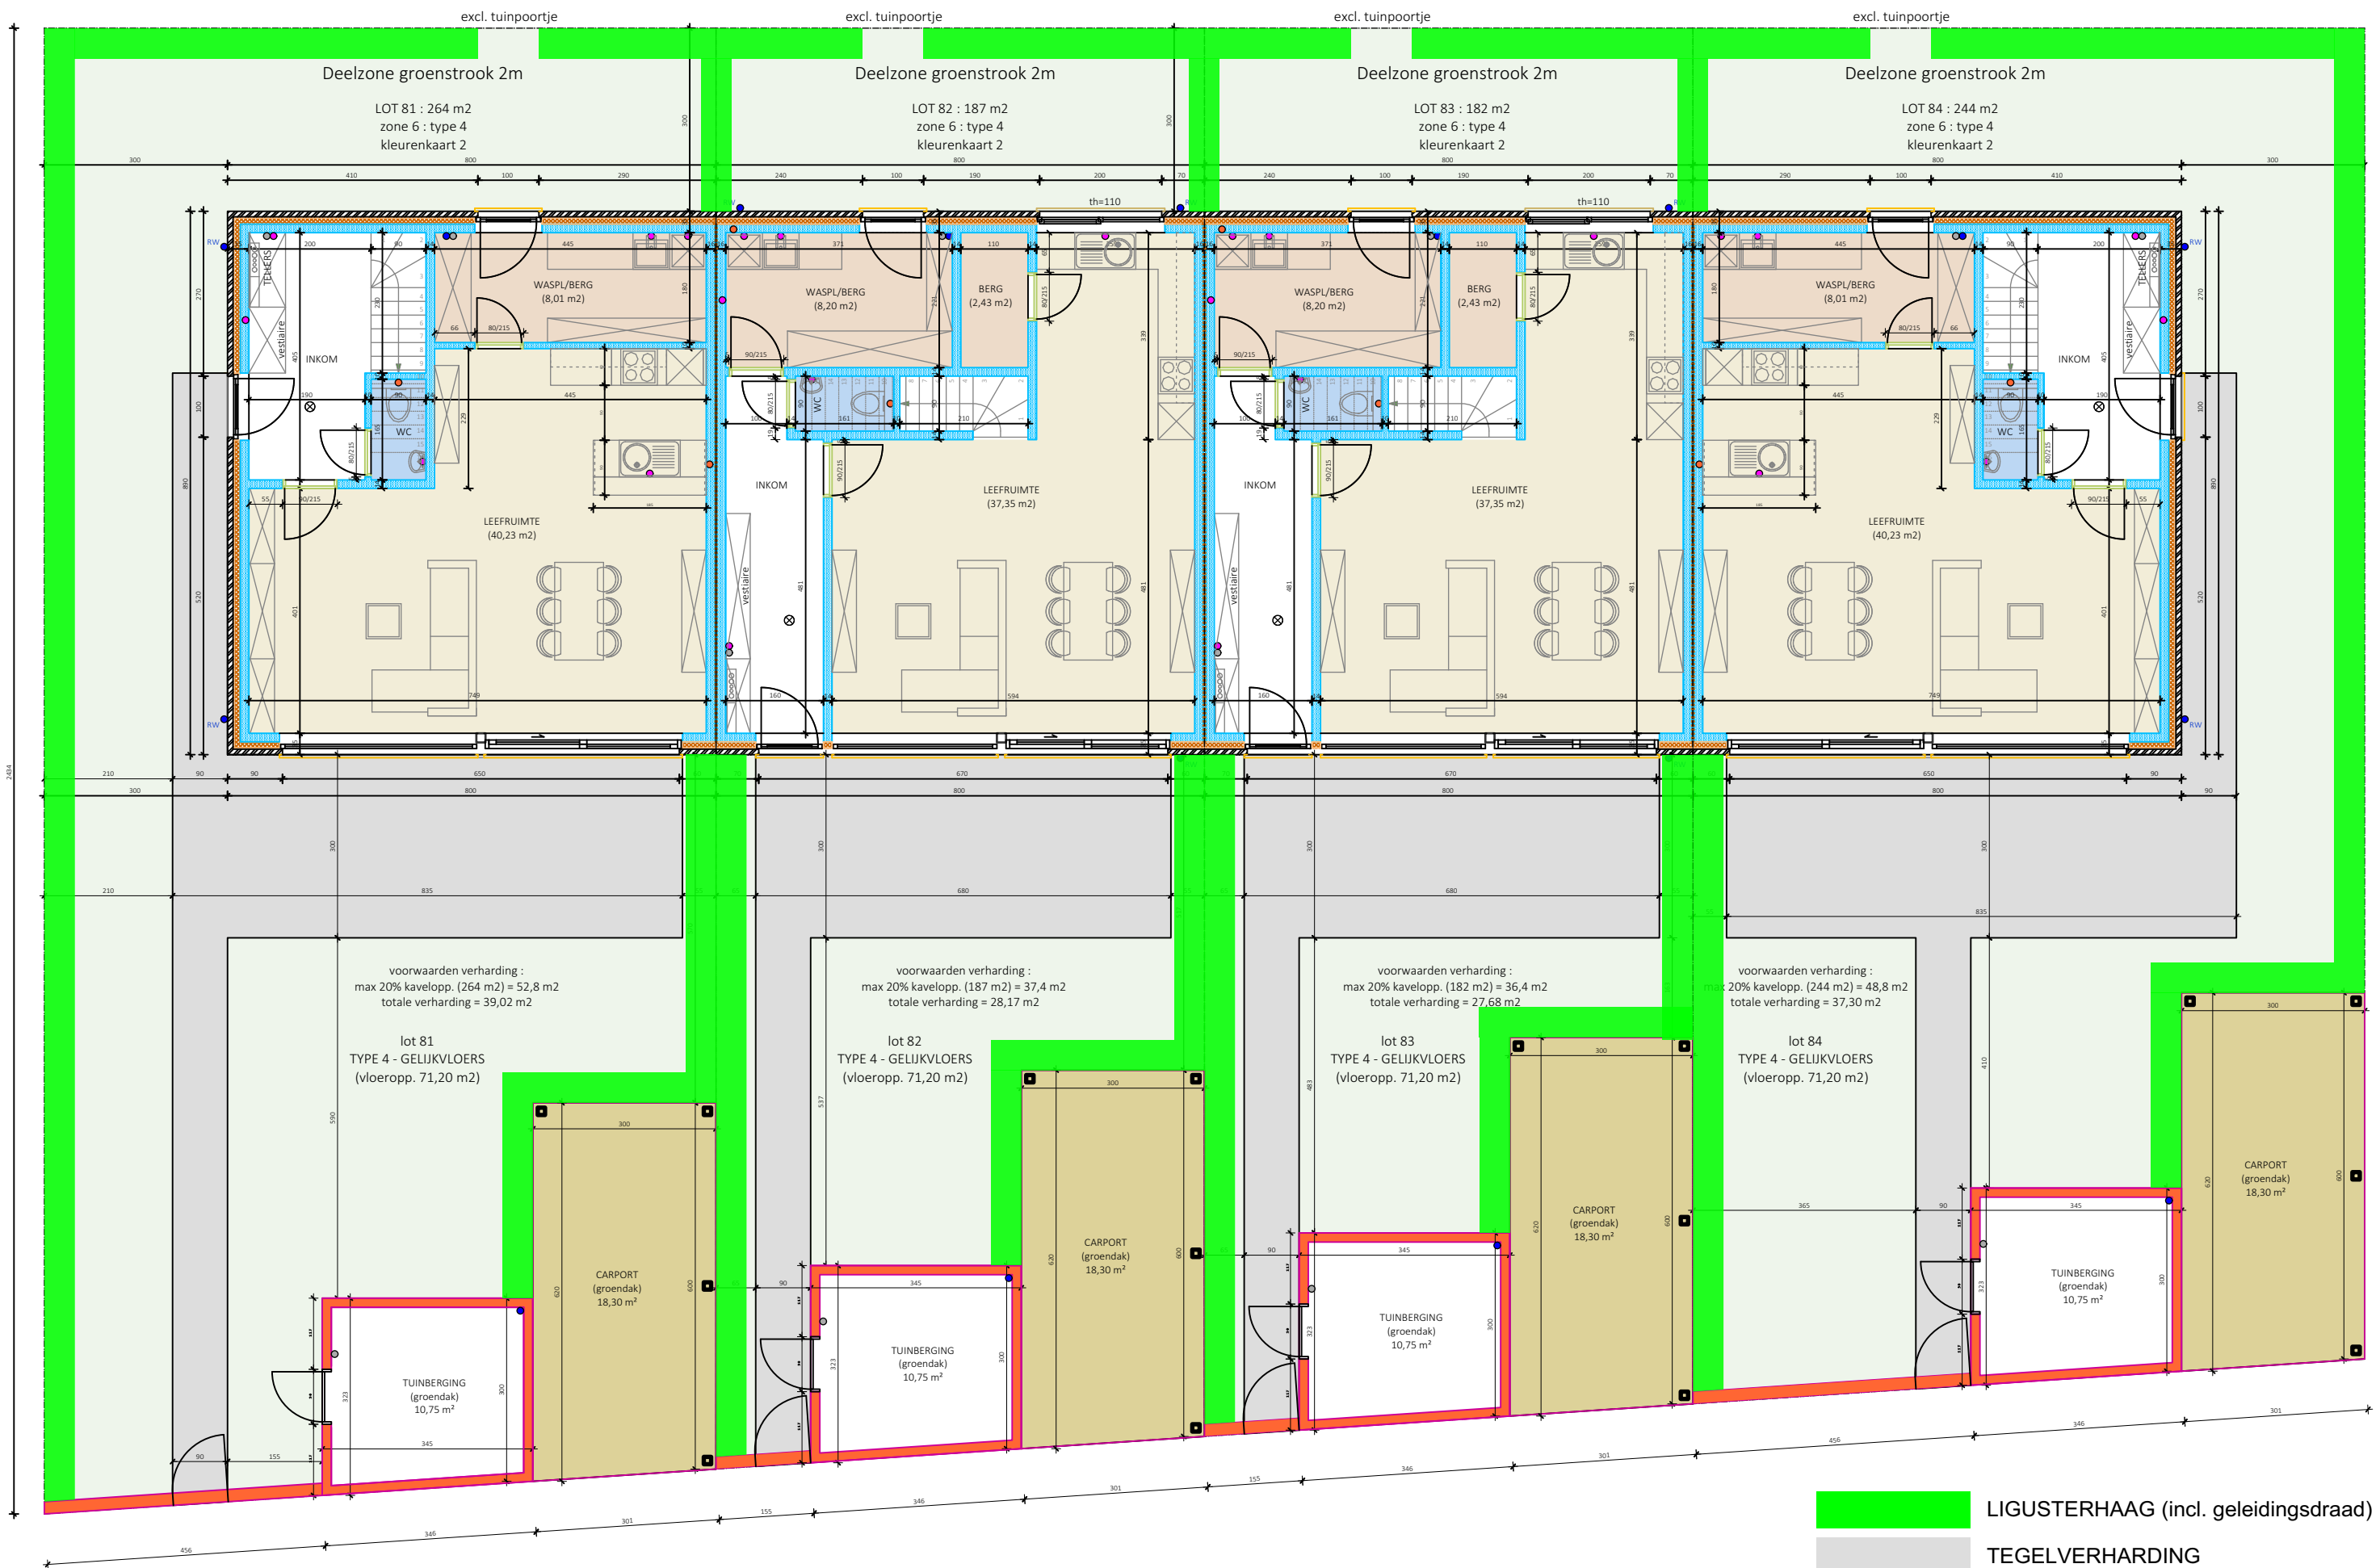

VOORGEVEL LOT 82

zone 6 : type 4/ kleurenkaart 2/

Milosa Passiebloem of Iberia Mix

lot 82
TYPE 4 - VERDIEPING
(vloeropp. 62,40 m²)

ACHTERGEVEL LOT 82

zone 6 : type 4/ kleurenkaart 2/

Milosa Passiebloem of Iberia Mix

- LIGUSTERHAAG (incl. geleidingsraad)
- TEGELVERHARDING
- GRAS
- KLINKERVERHARDING