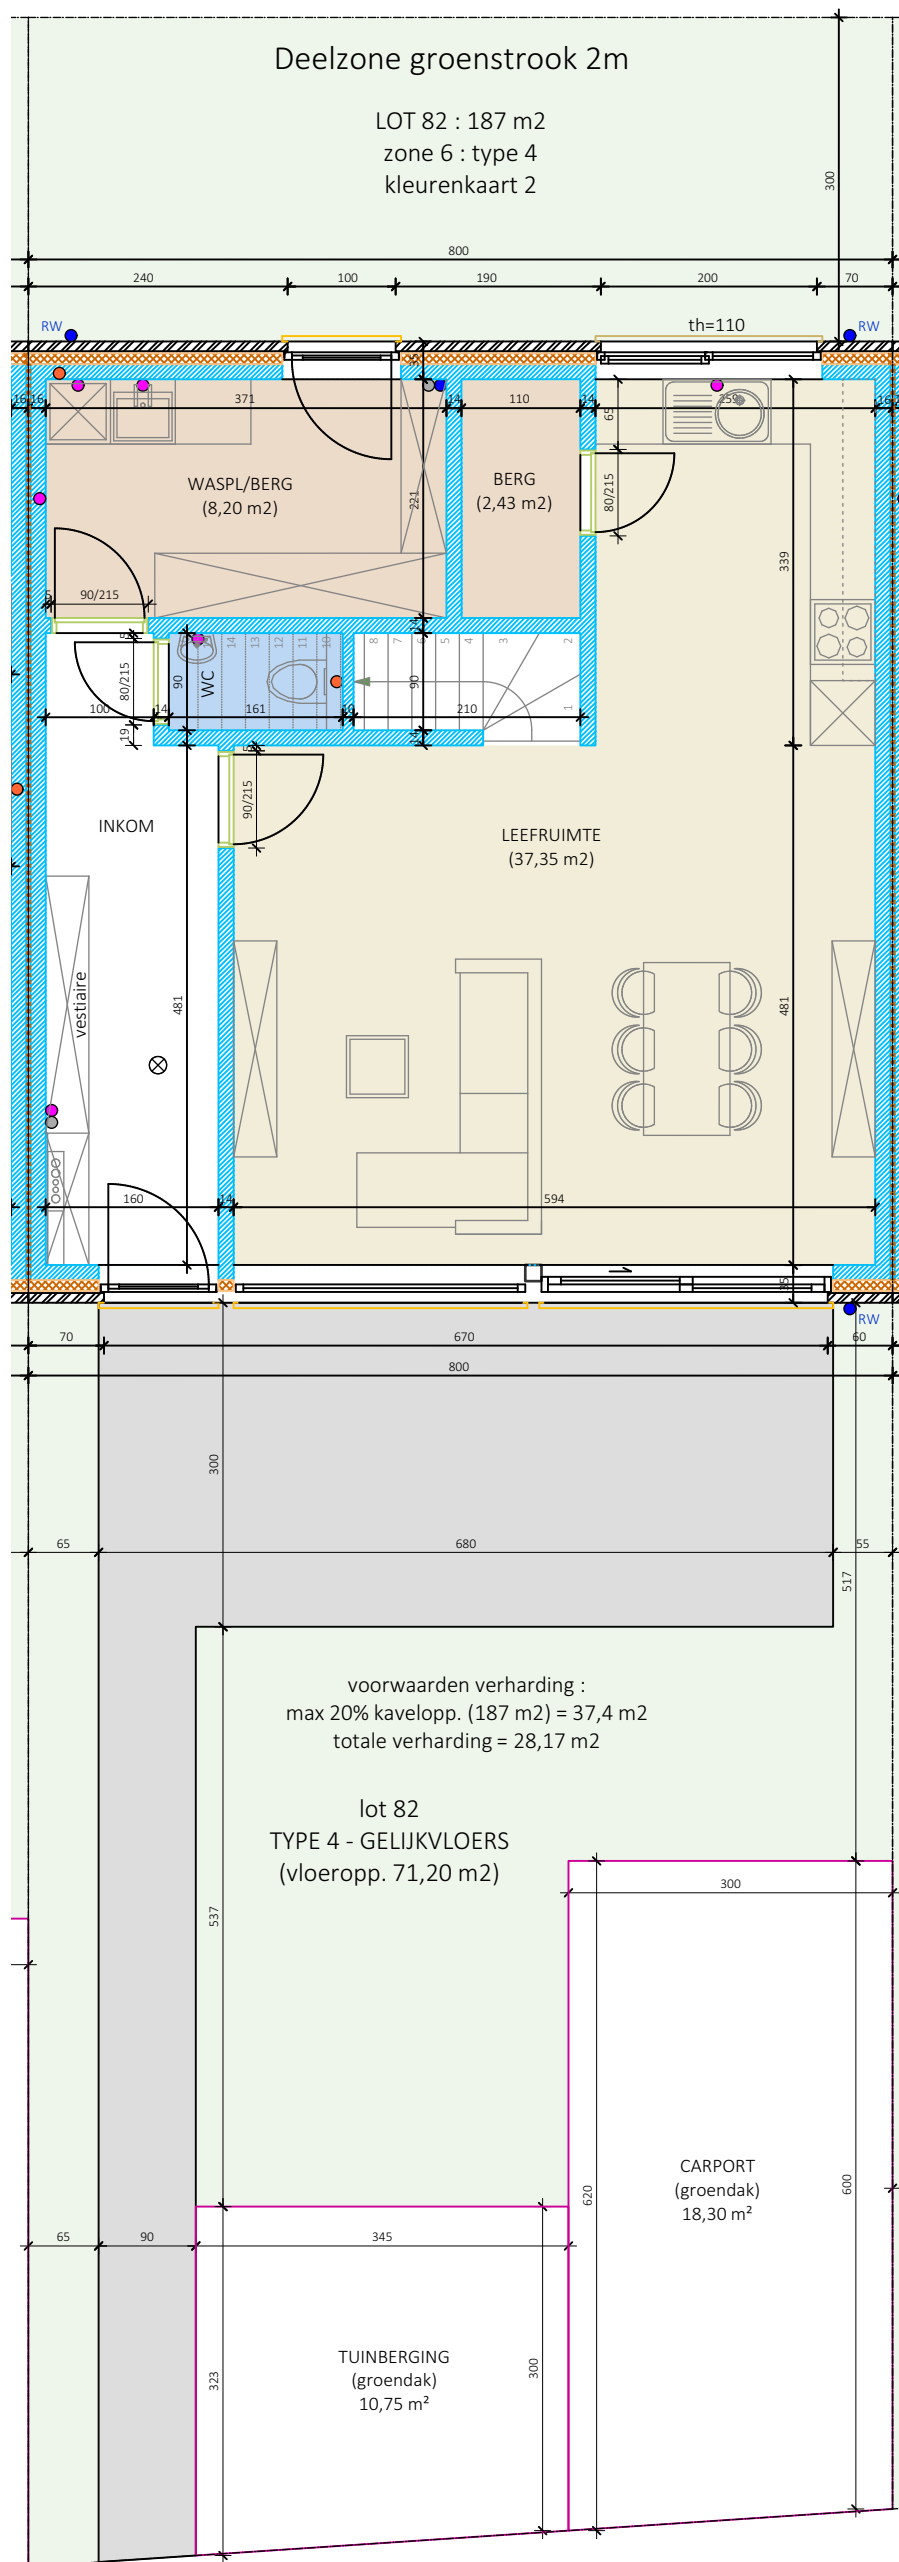

VOORGEVEL LOT 82

zone 6 : type 4/ kleurenkaart 2/

Milosa Passiebloem of Iberia Mix

lot 82
TYPE 4 - VERDIEPING
(vloeropp. 62,40 m²)

ACHTERGEVEL LOT 82

zone 6 : type 4/ kleurenkaart 2/

Milosa Passiebloem of Iberia Mix