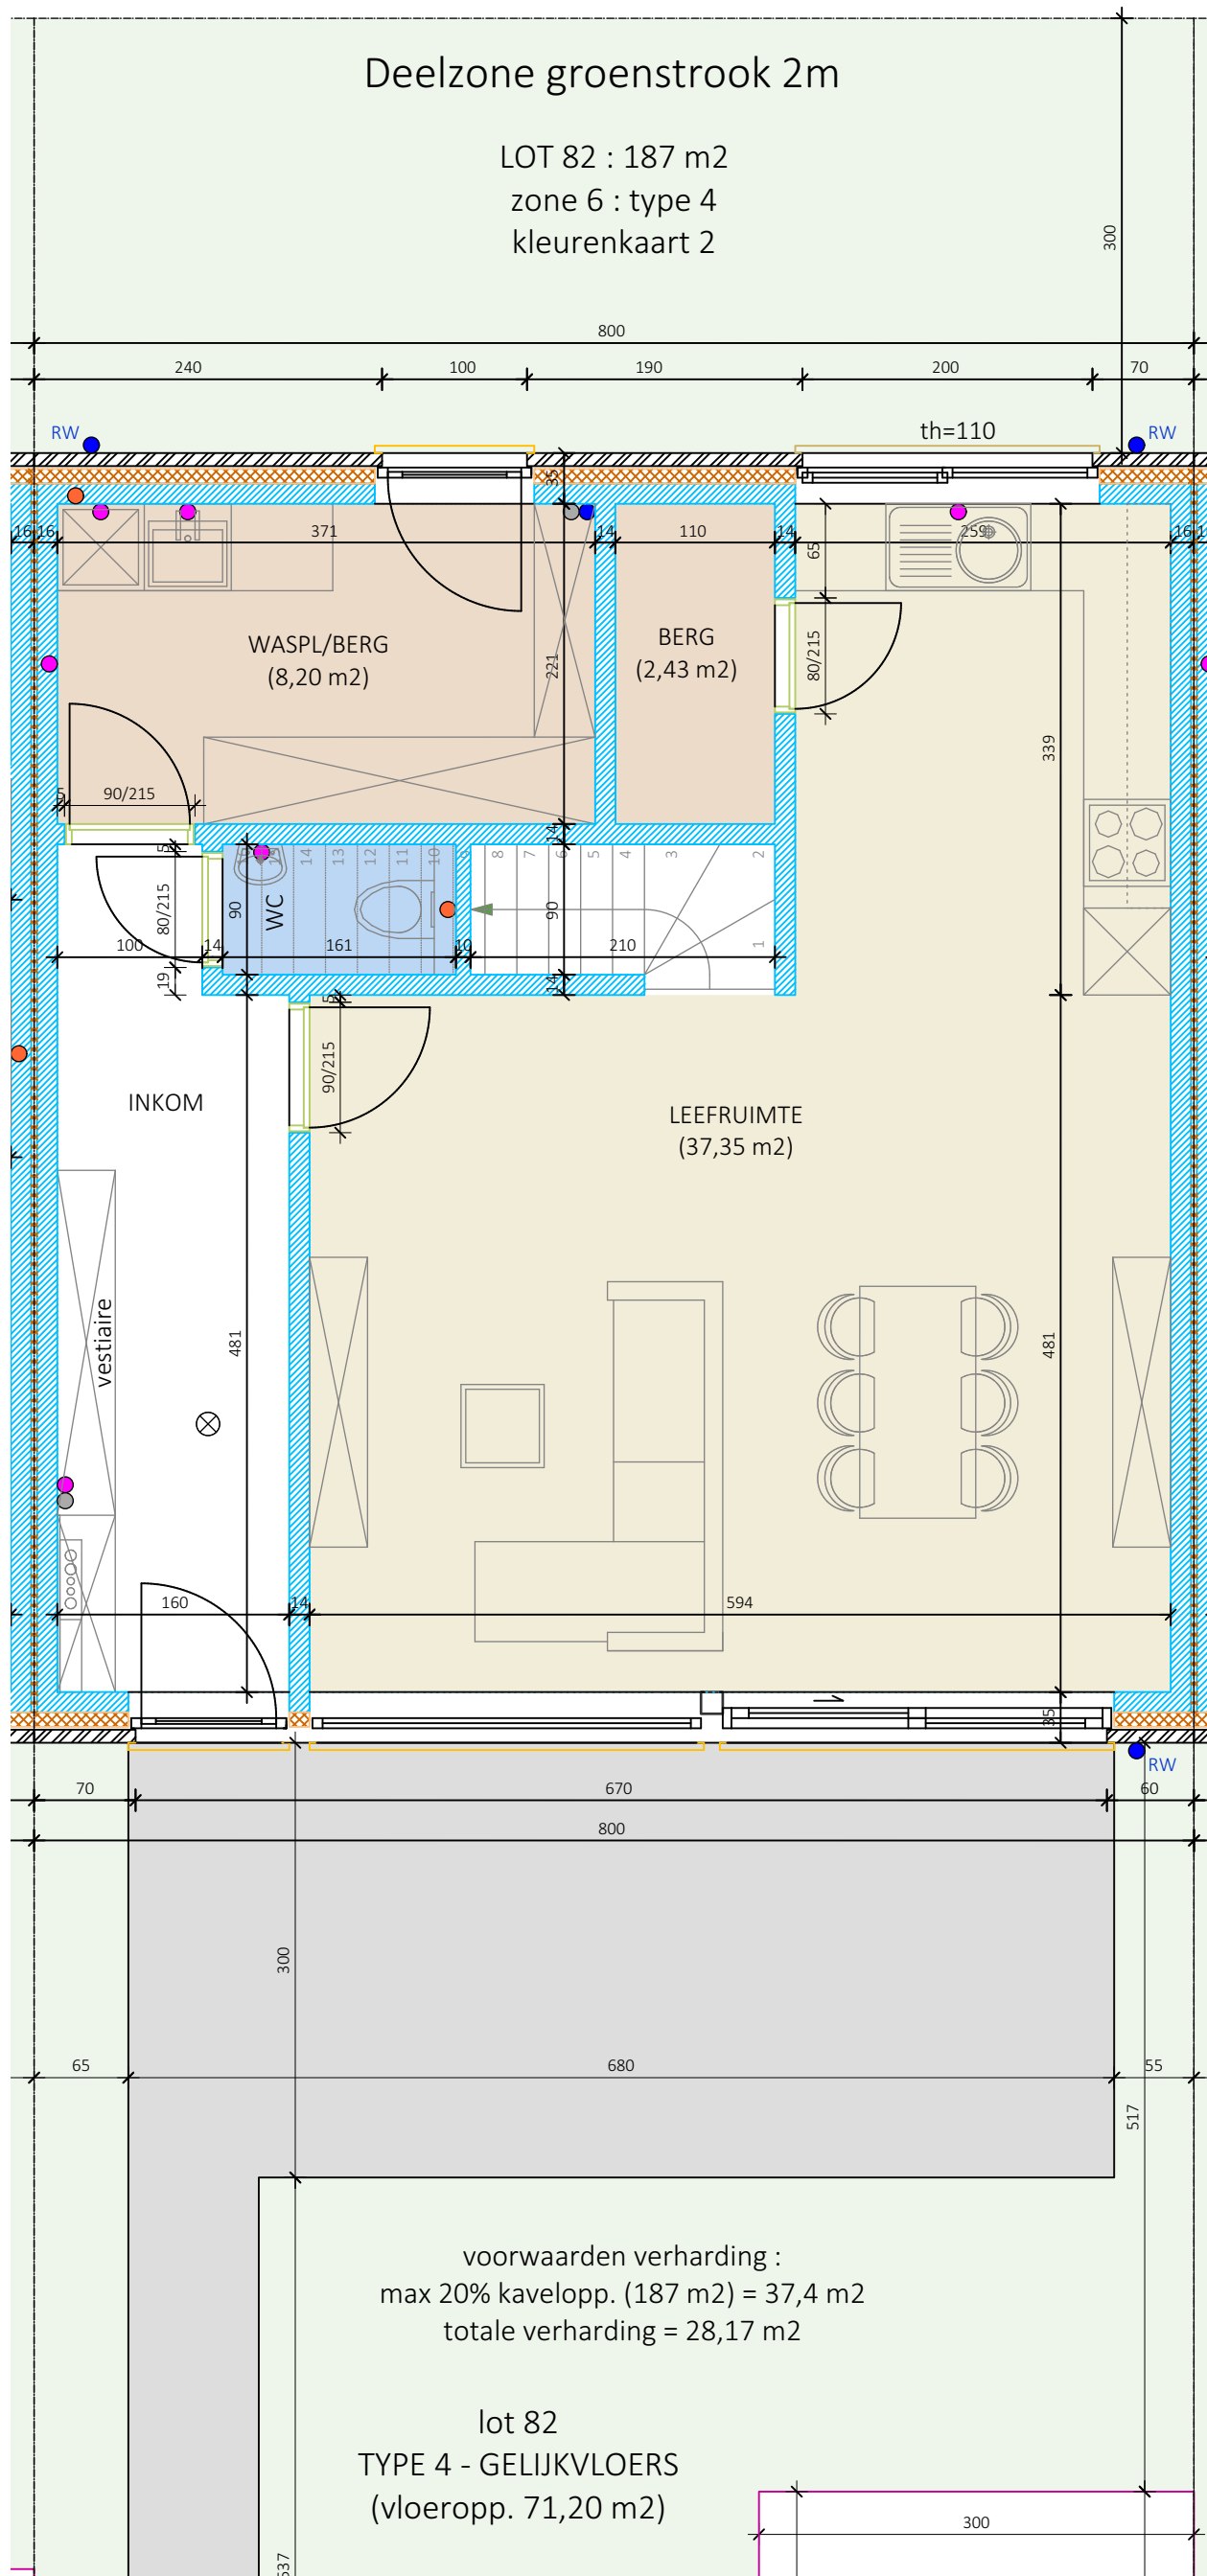

VOORGEVEL LOT 82

zone 6 : type 4/ kleurenkaart 2/

Milosa Passiebloem of Iberia Mix

lot 82
TYPE 4 - VERDIEPING
(vloeropp. 62,40 m²)

ACHTERGEVEL LOT 82

zone 6 : type 4/ kleurenkaart 2/

Milosa Passiebloem of Iberia Mix